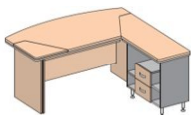

Товар-заказ 3100мм (комплект 4 шт.)

Артикул	Размер, мм	Цена за единицу, BYN	Вес брутто кг	Объем, м3	Кол-во мест
	2000 x 2050 x 760	2856.98	163.26	0.675	8

состав комплекта:

Артикул	Наименование	Цена за единицу, BYN	Вес брутто кг	Объем, м3	Кол-во мест
СФ-344002	Левый сегмент крышки	155.11	5.04	0.014	1
СФ-344007	Крышка тумбы	497.73	23.53	0.055	1
СФ-344020	Крышка центральная	847.35	51.42	0.120	1
СФ-344250	Тумба без крышки	674.82	41.28	0.381	2
СФ-344902	Опоры стола (комплект)	433.48	27.99	0.065	1
СФ-344920	Экран с царгой (комплект)	179.87	13.42	0.037	1
	Комплект опор тумбы	68.62	0.58	0.003	1

левый