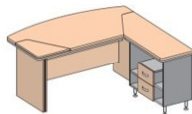

►►► Угловое рабочее место руководителя с тумбой на 2 ящика ◀◀◀

Вид декора	Детали изделия
Основной: белый премиум, серый, черный графит	нижняя часть крышки центральной, средние вставки опор, нижняя часть крышки тумбы, корпус тумбы, царга
Дополнительный: орех вармия, шервуд, акация светлая, дрифтвуд	верхняя часть крышки центральной и крышки тумбы, сегменты крышки, экран, боковые части опор, фасады ящиков тумбы

правый

Товар-заказ 3100мм (комплект 4 шт.)

Артикул	Размер, мм	Цена за единицу, BYN	Вес брутто кг	Объем, м3	Кол-во мест
	1800 x 2050 x 760	2792.53	155.30	0.650	8

состав комплекта:

Артикул	Наименование	Цена за единицу, BYN	Вес брутто кг	Объем, м3	Кол-во мест
СФ-344002	Левый сегмент крышки	155.11	5.04	0.014	1
СФ-344007	Крышка тумбы	497.73	23.53	0.055	1
СФ-344020/1	Крышка центральная	789.24	45.94	0.108	1
СФ-344250	Тумба без крышки	674.82	41.28	0.381	2
СФ-344902	Опоры стола (комплект)	433.48	27.99	0.065	1
СФ-344920/1	Экран с царгой (комплект)	173.53	10.94	0.024	1
	Комплект опор тумбы	68.62	0.58	0.003	1

левый