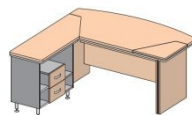

Товар-заказ 3100мм (комплект 4 шт.)

Артикул	Размер, мм	Цена за единицу, BYN	Вес брутто кг	Объем, м3	Кол-во мест
	1800 x 2050 x 760	2792.53	155.30	0.650	8

состав комплекта:

Артикул	Наименование	Цена за единицу, BYN	Вес брутто кг	Объем, м3	Кол-во мест
СФ-344001	Правый сегмент крышки	155.11	5.04	0.014	1
СФ-344008	Крышка тумбы	497.73	23.53	0.055	1
СФ-344020/1	Крышка центральная	789.24	45.94	0.108	1
СФ-344250	Тумба без крышки	674.82	41.28	0.381	2
СФ-344902	Опоры стола (комплект)	433.48	27.99	0.065	1
СФ-344920/1	Экран с царгой (комплект)	173.53	10.94	0.024	1
	Комплект опор тумбы	68.62	0.58	0.003	1

►►► Угловое рабочее место руководителя с тумбой на 2 ящика ◀◀◀

Вид декора	Детали изделия
Основной: белый премиум, серый, черный графит	нижняя часть крышки центральной, средние вставки опор, нижняя часть крышки тумбы, корпус тумбы, царга
Дополнительный: орех вармия, шервуд, акация светлая, дрифтвуд	верхняя часть крышки центральной и крышки тумбы, сегменты крышки, экран, боковые части опор, фасады ящиков тумбы

правый