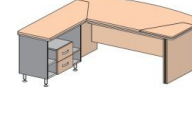

Товар-заказ 3100мм (комплект 4 шт.)

Артикул	Размер, мм	Цена за единицу, BYN	Вес брутто кг	Объем, м3	Кол-во мест
	2000 x 2050 x 760	2856.98	163.26	0.675	8

состав комплекта:

Артикул	Наименование	Цена за единицу, BYN	Вес брутто кг	Объем, м3	Кол-во мест
СФ-344001	Правый сегмент крышки	155.11	5.04	0.014	1
СФ-344008	Крышка тумбы	497.73	23.53	0.055	1
СФ-344020	Крышка центральная	847.35	51.42	0.120	1
СФ-344250	Тумба без крышки	674.82	41.28	0.381	2
СФ-344902	Опоры стола (комплект)	433.48	27.99	0.065	1
СФ-344920	Экран с царгой (комплект)	179.87	13.42	0.037	1
	Комплект опор тумбы	68.62	0.58	0.003	1