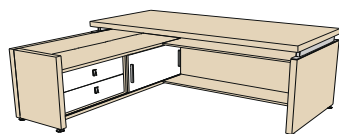

### ►►► Стол ◀◀◀

Цвет: каркас - дуб феррара, акация светлая.

Артикул	Цена за единицу, BYN	Размер, мм	Вес брутто, кг	Объем, м3	Кол-во мест
СФ-ТВТ-128140 L	<b>2 071,28</b>	2000 x 1800 x 760	131,3	0,41	8
СФ-ТВТ-138140 L	<b>2 138,80</b>	2200 x 1800 x 760	136,6	0,4	8
СФ-ТВТ-128140 R	<b>2 071,28</b>	2000 x 1800 x 760	131,3	0,41	8
СФ-ТВТ-138140 R	<b>2 138,80</b>	2200 x 1800 x 760	136,6	0,4	8