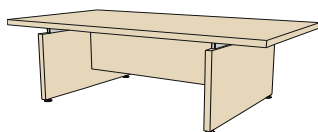

### ►►► Стол для переговоров ◀◀◀

Цвет: дуб феррара, акация светлая.

Артикул	Цена за единицу, BYN	Размер, мм	Вес брутто, кг	Объем, м3	Кол-во мест
СФ-ТВТ-143100	<b>1 402,43</b>	2400 x 1230 x 760	73,5	0,28	4